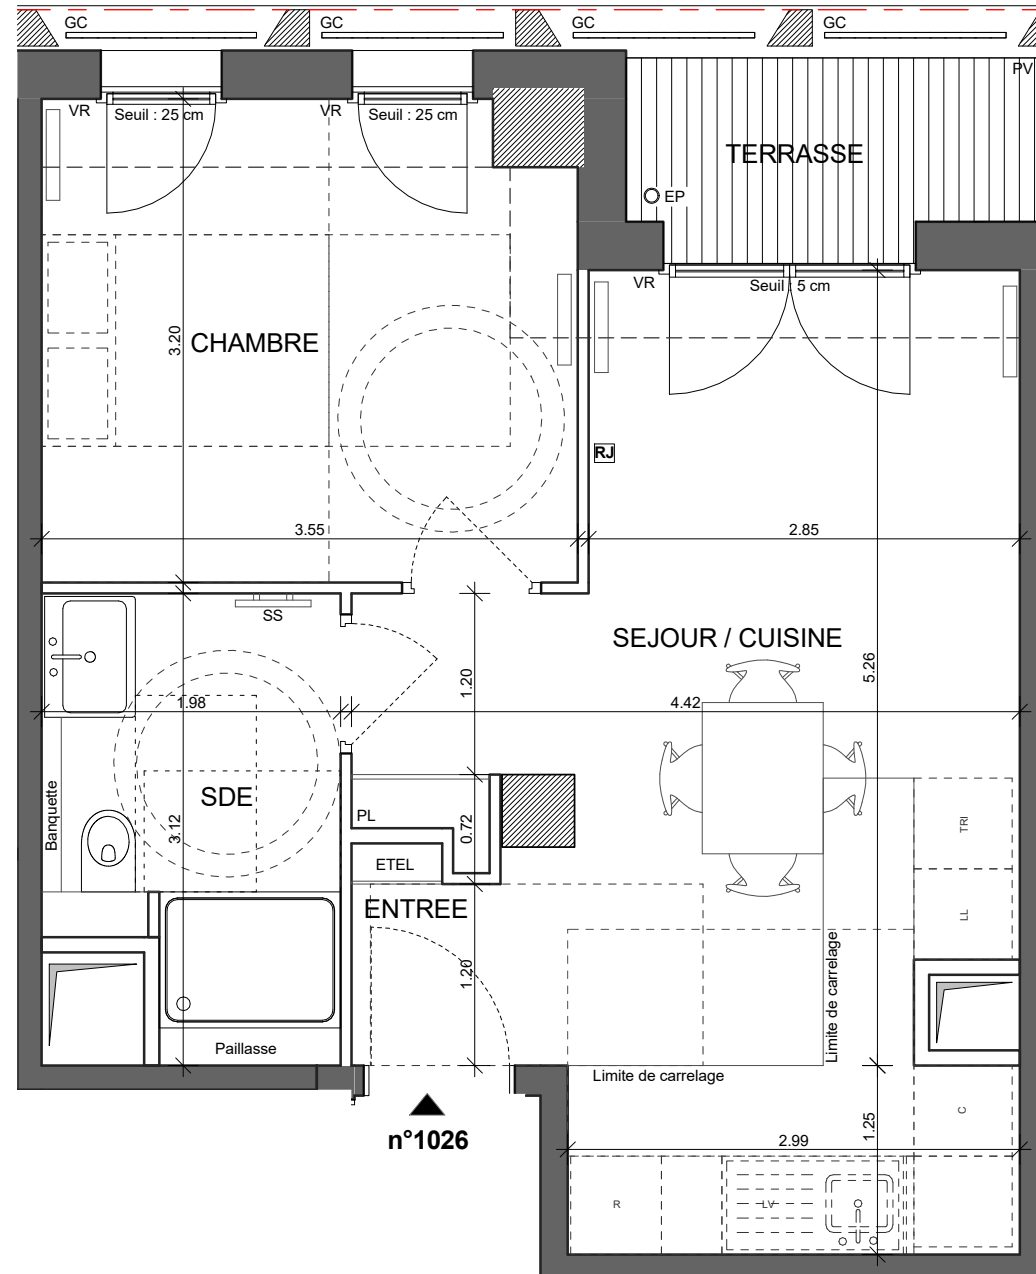

Rue Jean Baptiste Berlier 75013 PARIS

APPARTEMENT DE 2 PIECES  
n°1026 au 2ème étage

ENTREE	1.88 m <sup>2</sup>
SEJOUR / CUISINE	20.87 m <sup>2</sup>
CHAMBRE	11.09 m <sup>2</sup>
SDE	5.49 m <sup>2</sup>
<b>SURF. TOTALE HABITABLE</b>	<b>39.33 m<sup>2</sup></b>
TERRASSE	2.95 m <sup>2</sup>
<b>SURF. TOTALE BALCON</b>	<b>2.95 m<sup>2</sup></b>
<b>SURFACE TOTALE PRIVATIVE</b>	<b>42.28 m<sup>2</sup></b>

LEGENDE			
<b>RJ</b>	TV Prise RJ 45		Sèche-serviettes
<b>AV</b>	Allège vitrée		Radiateur
<b>VR</b>	Occultant		Réfrigérateur
<b>GC</b>	Garde-corps	<b>LV</b>	Lave vaisselle
	Soffites	<b>LL</b>	Lave linge
<b>ETEL</b>	Tableau électrique	<b>C</b>	Cuisson
<b>PL</b>	Placard	<b>TRI</b>	Tri sélectif
	Retombée de poutre	<b>PV</b>	Pare-vue
<b>EP</b>	Evacuations Eaux Pluviales		