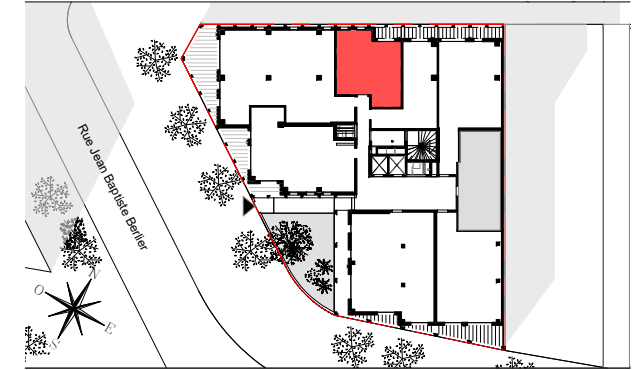

Rue Jean Baptiste Berlier 75013 PARIS

APPARTEMENT DE 2 PIECES  
n°1026 au 2ème étage

ENTREE	1.88 m <sup>2</sup>
SEJOUR / CUISINE	20.87 m <sup>2</sup>
CHAMBRE	11.09 m <sup>2</sup>
SDE	5.49 m <sup>2</sup>
<b>SURF. TOTALE HABITABLE</b>	<b>39.33 m<sup>2</sup></b>
TERRASSE	2.95 m <sup>2</sup>
<b>SURF. TOTALE BALCON</b>	<b>2.95 m<sup>2</sup></b>
<b>SURFACE TOTALE PRIVATIVE</b>	<b>42.28 m<sup>2</sup></b>

LEGENDE			
<b>RJ</b>	TV Prise RJ 45		Sèche-serviettes
<b>AV</b>	Allège vitrée		Radiateur
<b>VR</b>	Occultant		Réfrigérateur
<b>GC</b>	Garde-corps	<b>LV</b>	Lave vaisselle
	Soffites	<b>LL</b>	Lave linge
<b>ETEL</b>	Tableau électrique	<b>C</b>	Cuisson
<b>PL</b>	Placard	<b>TRI</b>	Tri sélectif
	Retombée de poutre	<b>PV</b>	Pare-vue
<b>EP</b>	Evacuations Eaux Pluviales		